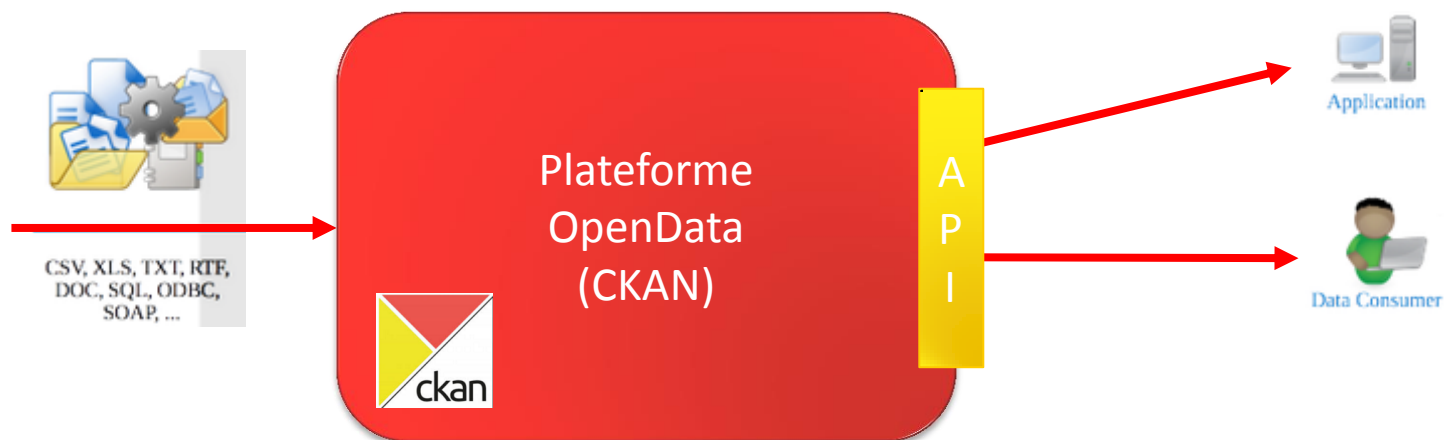

OpenData

Outil CKAN