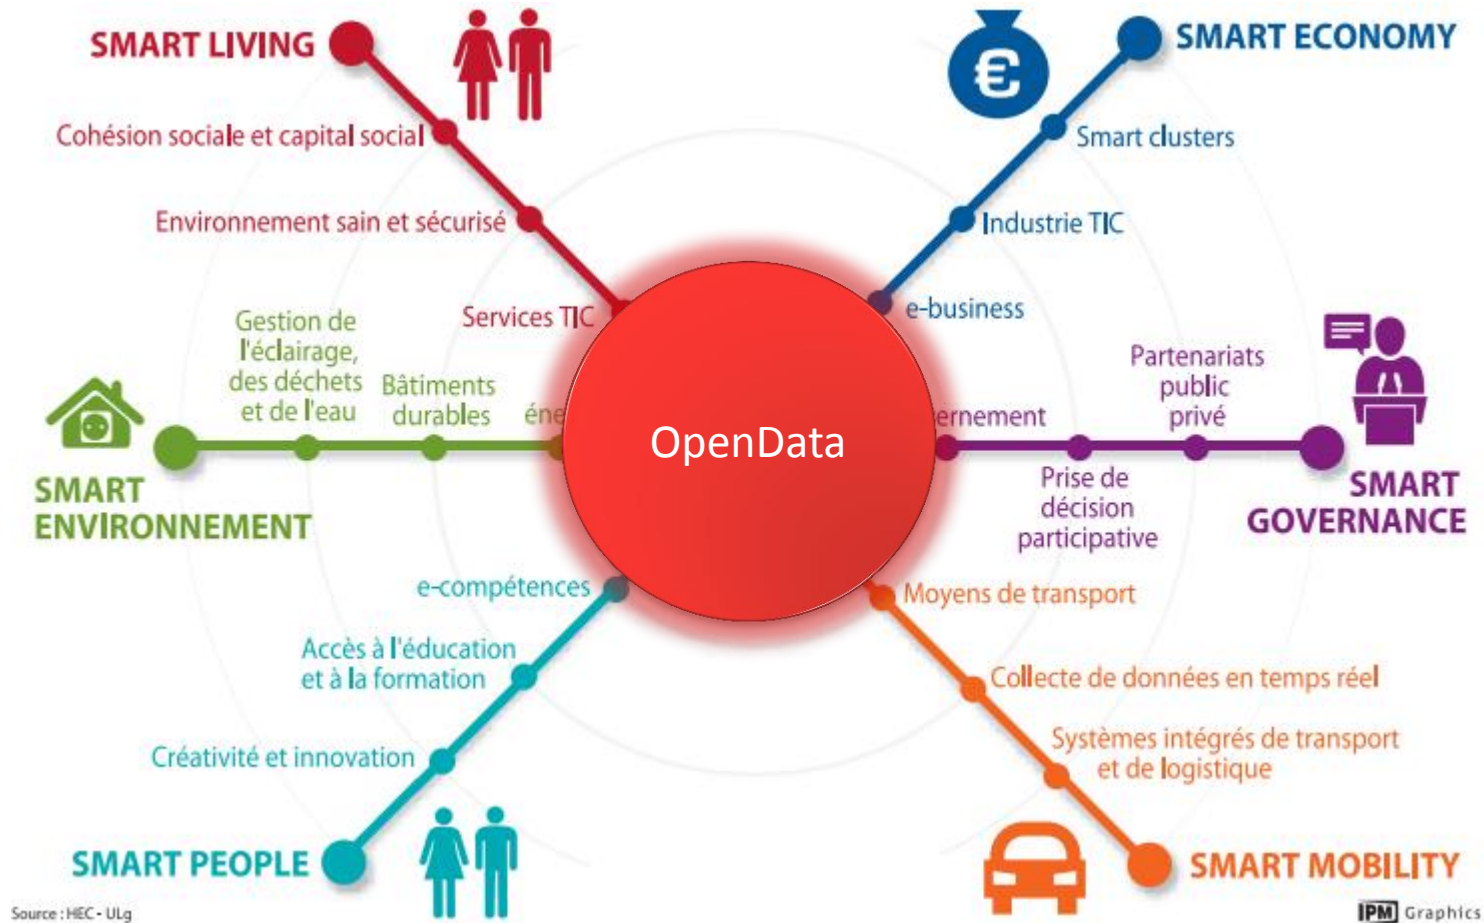

# SmartCity

LE CIRB souhaite aider la Région de Bruxelles-Capitale à améliorer la qualité de vie au moyen des TIC

Pour ce faire, dans son livre blanc 2014-2019, le CIRB s'est lancé quatre défis : participer à une région connectée, durable, ouverte et sécurisante.

Une SmartCity Manager (Céline Vanderborgh) a été désignée afin d'encadrer le développement des projets numériques en concertation avec les autres domaines et niveaux de compétences, les entreprises et les Bruxellois.

# SmartCity

# OpenData

---

LE CIRB et Bianca Debaets (secrétaire d'état en charge de l'informatique régionale et communale et de la Transition numérique) veulent faire de l'ouverture des données publiques la règle en Région de Bruxelles-Capitale.