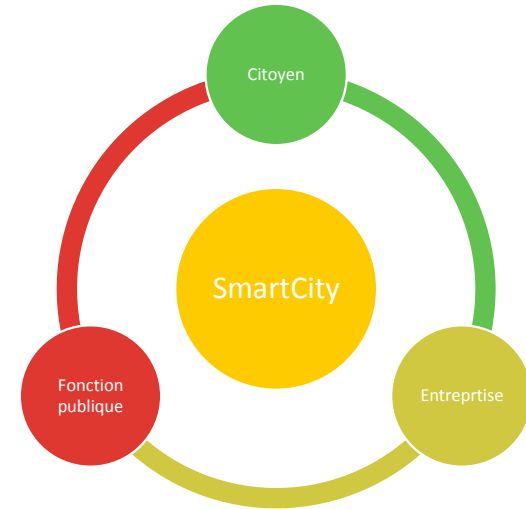

SmartCity

LE CIRB souhaite aider la Région de Bruxelles-Capitale à améliorer la qualité de vie au moyen des TIC

Pour ce faire, dans son livre blanc 2014-2019, le CIRB s'est lancé quatre défis : participer à une région connectée, durable, ouverte et sécurisante.

Une SmartCity Manager (Céline Vanderborgh) a été désignée afin d'encadrer le développement des projets numériques en concertation avec les autres domaines et niveaux de compétences, les entreprises et les Bruxellois.